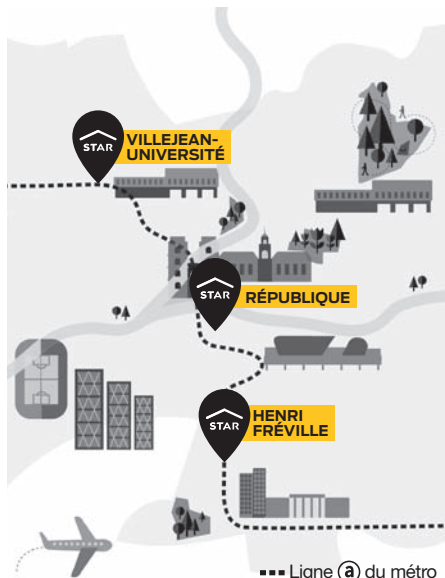

Dans l'une des 3 agences STAR

Sur place : création et/ou chargement de carte KorriGo et titres papiers.

Aux distributeurs automatiques du Crédit Mutuel de Bretagne

50 guichets automatiques à votre disposition, liste disponible sur star.fr > Titres et tarifs > Guichets automatiques de banque.

Sur place : chargement de carte KorriGo.

Aux distributeurs automatiques STAR dans les stations de métro

Sur place : titres papiers et chargement de carte KorriGo.

Auprès des conducteurs à bord des bus

Vente du ticket 1 heure.

À VOS AGENDAS

STAR vient à votre rencontre près de chez vous, à Mordelles, Place des Muletiers

Rendez-vous le mardi 23 août de 13h à 18h30.

Sur place : création et/ou chargement de carte KorriGo.