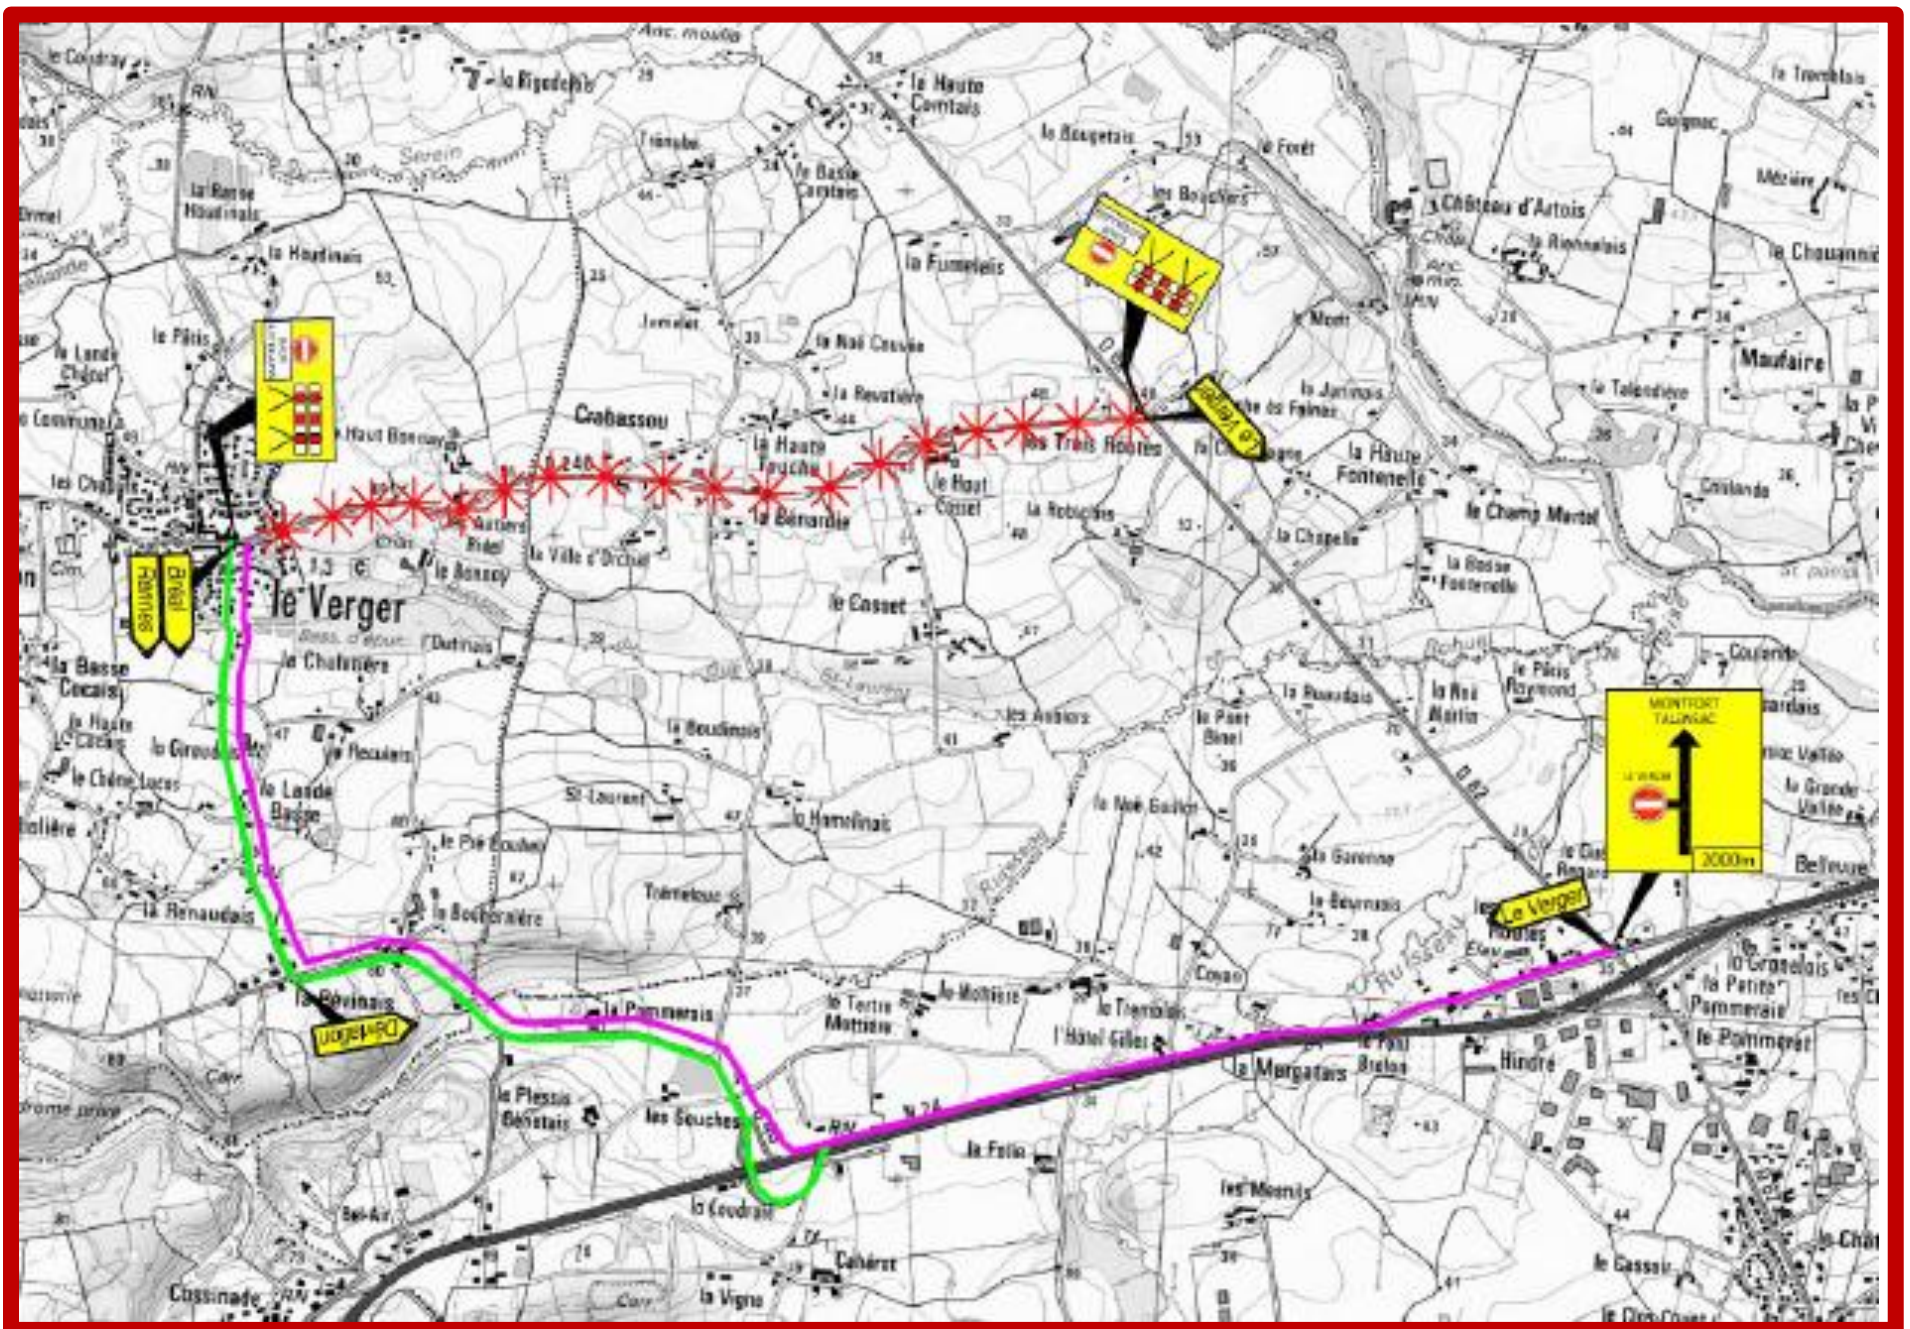

AVIS DE DÉVIATION

Du 05/03/2018 au 06/04/2018

PROLONGATION jusqu'au VEND. 20 AVRIL 2018

Circulation interdite sur la route de Mordelles

Renouvellement du réseau d'eau potable

La circulation sera temporairement interdite sur la RD 240 route de Mordelles, à partir du Chemin du Petit Marqué jusqu'au carrefour des Trois Routes (sauf pour les riverains et les secours au moment où cela sera possible).

Les usagers concernés par la fermeture de la RD240, pourront emprunter l'itinéraire de déviation suivant :

Liaison carrefour des Trois Routes (RD240/RD62) en direction de Le Verger :

Carrefour des trois routes – RD62 – RN24 – RD40 – RD69 – Le Verger – RD240, dans les deux sens de circulation.