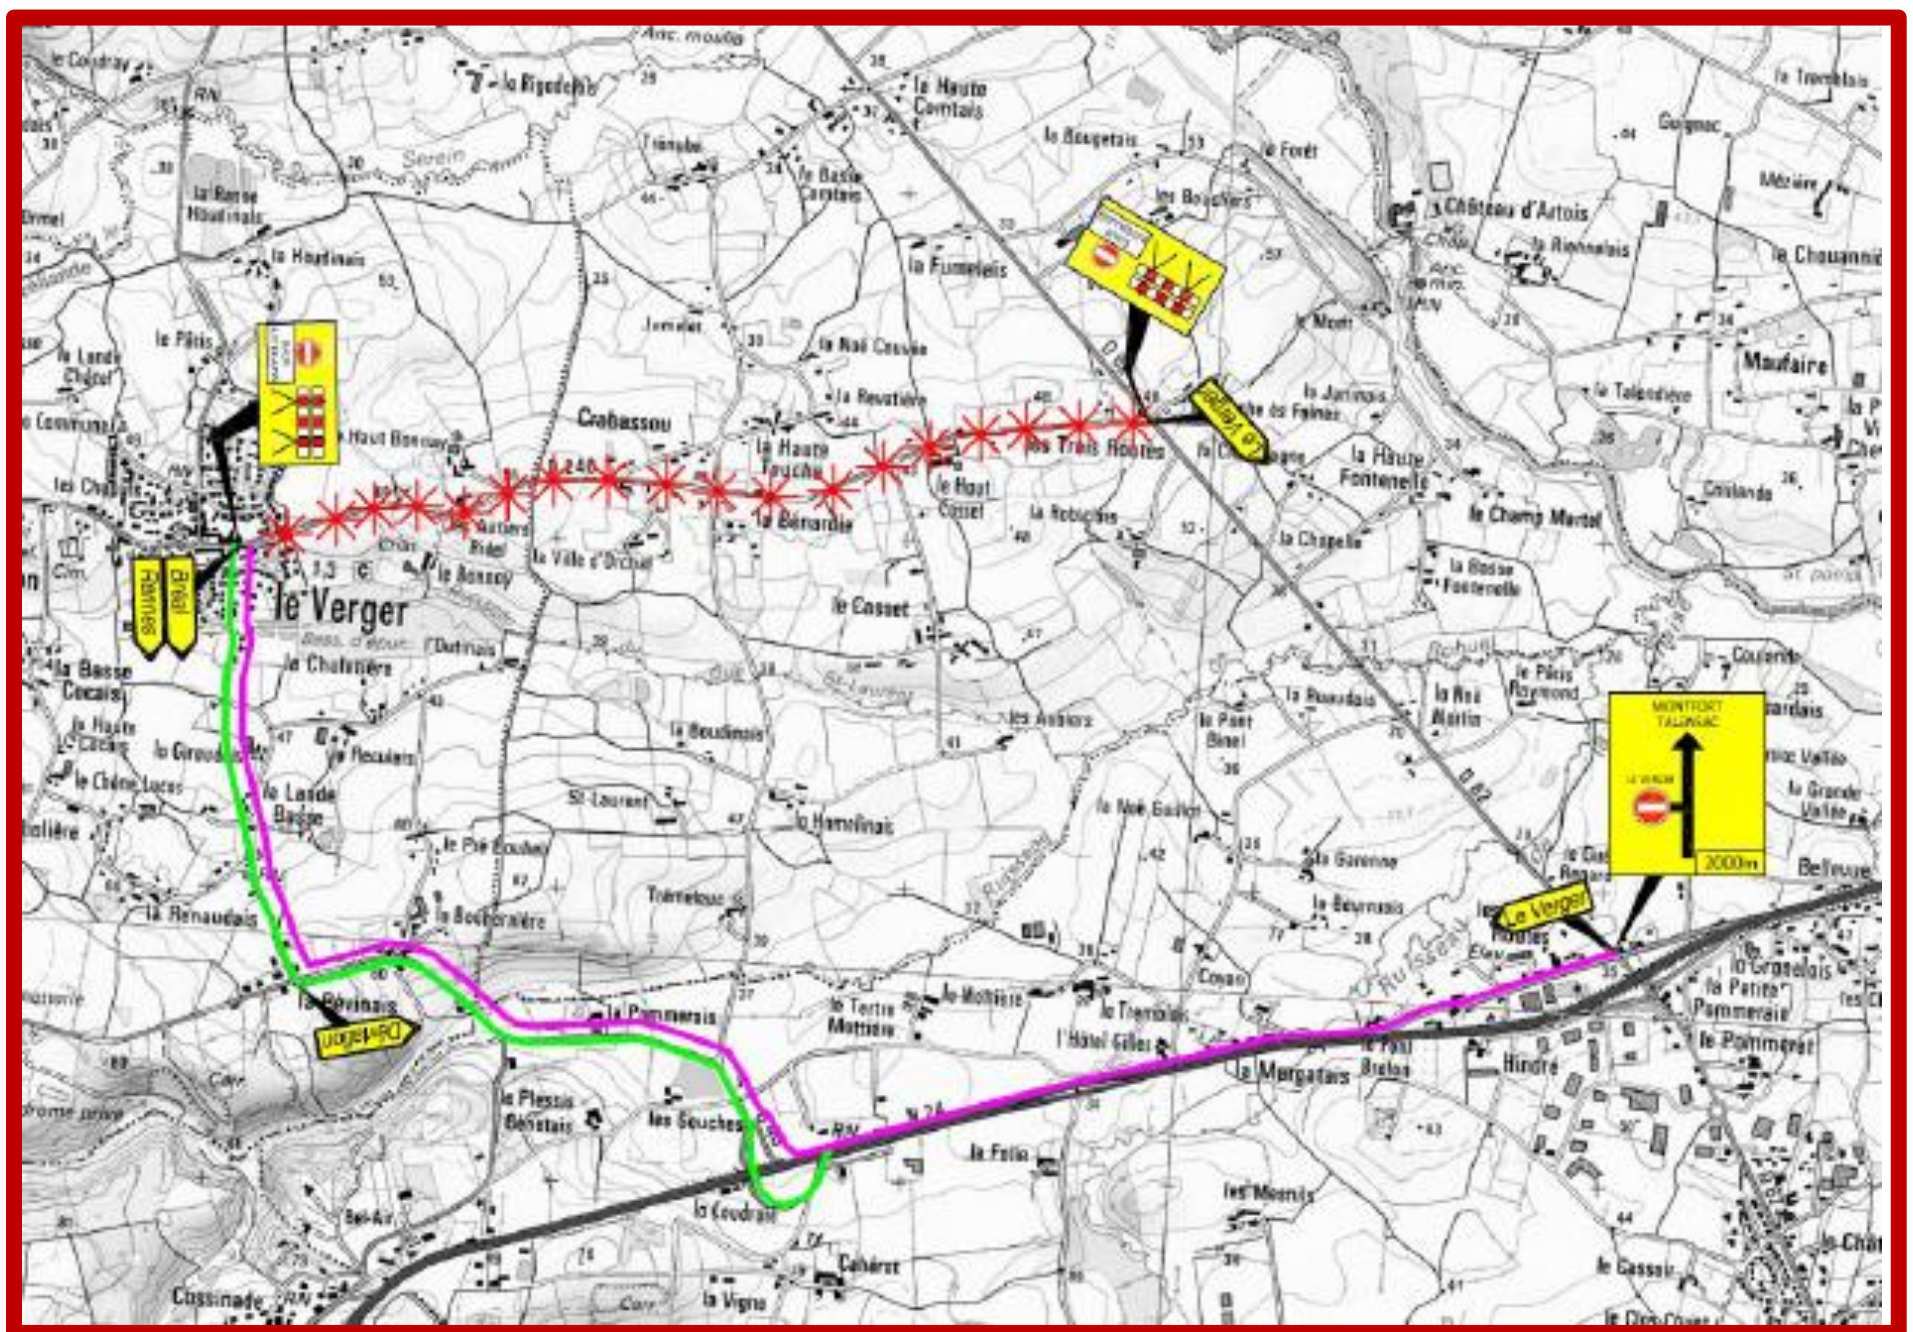

# AVIS DE DÉVIATION

**Du 05/03/2018 au 06/04/2018**

**Circulation interdite sur la route de Mordelles**

**Renouvellement du réseau d'eau potable**

La circulation sera temporairement interdite sur la RD 240 route de Mordelles, à partir du Chemin du Petit Marqué jusqu'au carrefour des Trois Routes (sauf pour les riverains et les secours au moment où cela sera possible).

Les usagers concernés par la fermeture de la RD240, pourront emprunter l'itinéraire de déviation suivant :

Liaison carrefour des Trois Routes (RD240/RD62) en direction de Le Verger :

Carrefour des trois routes – RD62 – RN24 – RD40 – RD69 – Le Verger – RD240, dans les deux sens de circulation.