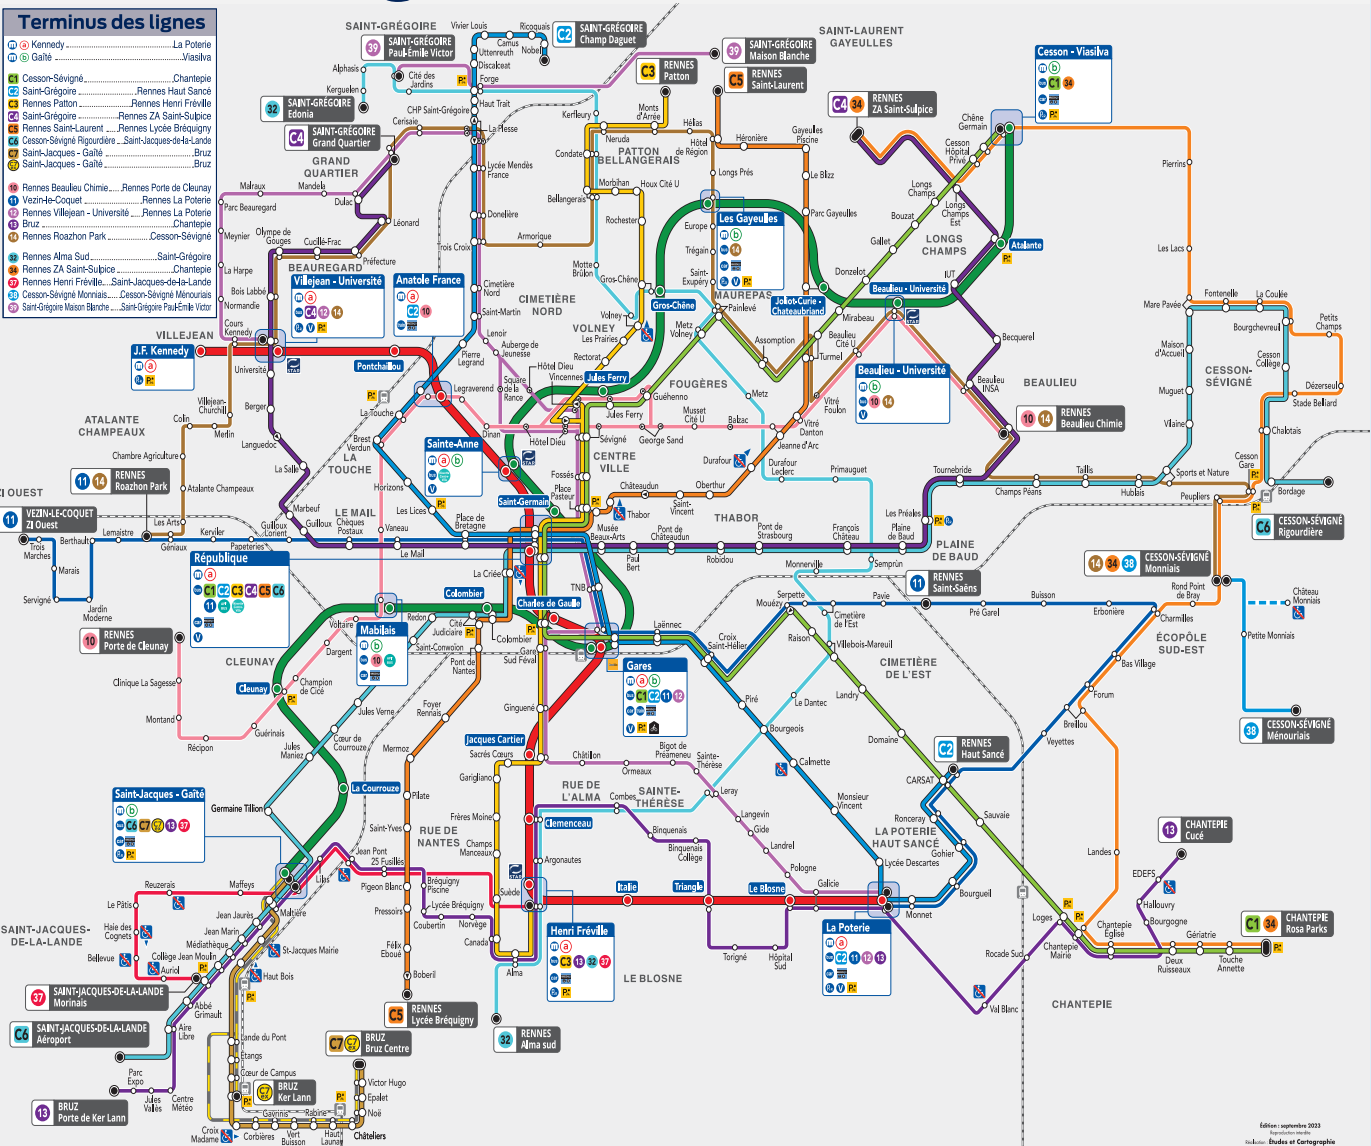

réseau lignes urbaines

Terminus des lignes

	Kennedy	La Poterie
	Gaîté	Viasiva
	Cesson-Sévigné	Chantepeie
	Saint-Grégoire	Rennes Haut Sainc
	Rennes Patton	Rennes Henri Fréville
	Saint-Grégoire	Rennes ZA Saint-Sulpice
	Rennes Saint-Laurent	Rennes Lycée Briquigny
	Cesson-Sévigné Rigordière	Saint-Jacques-de-la-Lande
	Saint-Jacques - Gaîté	Bruz
	Saint-Jacques - Gaîté	Bruz
	Rennes Beauvue Chirme	Rennes Porte de Cleunay
	Vezin-le-Coquet	Rennes La Poterie
	Rennes Villéjean - Université	Rennes La Poterie
	Bruz	Chantepeie
	Rennes Roazhon Park	Cesson-Sévigné
	Rennes Alma Sud	Saint-Grégoire
	Rennes ZA Saint-Sulpice	Chantepeie
	Rennes Henri Fréville	Saint-Jacques-de-la-Lande
	Cesson-Sévigné Mornais	Cesson-Sévigné Mornais
	Saint-Grégoire Mazon Blanche	Saint-Grégoire Paul-Émile Victor

Le Verger

55 **155**
ex

 À partir du lundi 8 janvier 2024 **HIVER**

horaires

-  **55** Le Verger Mordelles Rennes (Charles de Gaulle)
-  **155 ex** Le Verger Mordelles Rennes (République)

Sommaire

Plan de la ligne	p.2 et 3
Horaires semaine des lignes 55 et 155 ex	p.4 à 7
Horaires samedi de la ligne 55	p.8 et 9
Horaires dimanche et jours fériés de la ligne 55	p.10
Les autres lignes	p.11
Où acheter vos titres de transport STAR	p.12
Offres et tarifs	p.14
STAR fidélité	p.14
Carte KorriGO Services	p.14

La ligne Métropolitaine 55 circule du lundi au dimanche

La ligne Express 155 ex circule du lundi au vendredi

Ces lignes sont accessibles aux personnes à mobilité réduite.

Ces lignes ne circulent pas le 1^{er} mai.

 correspondance métro ligne 

 Circule uniquement le vendredi. Départ assuré par un bus de la ligne .

 Ligne  : République vers Le Verger

Elle ne circule pas :

du 26 février au 8 mars 2024 inclus,

du 22 avril au 3 mai 2024 inclus,