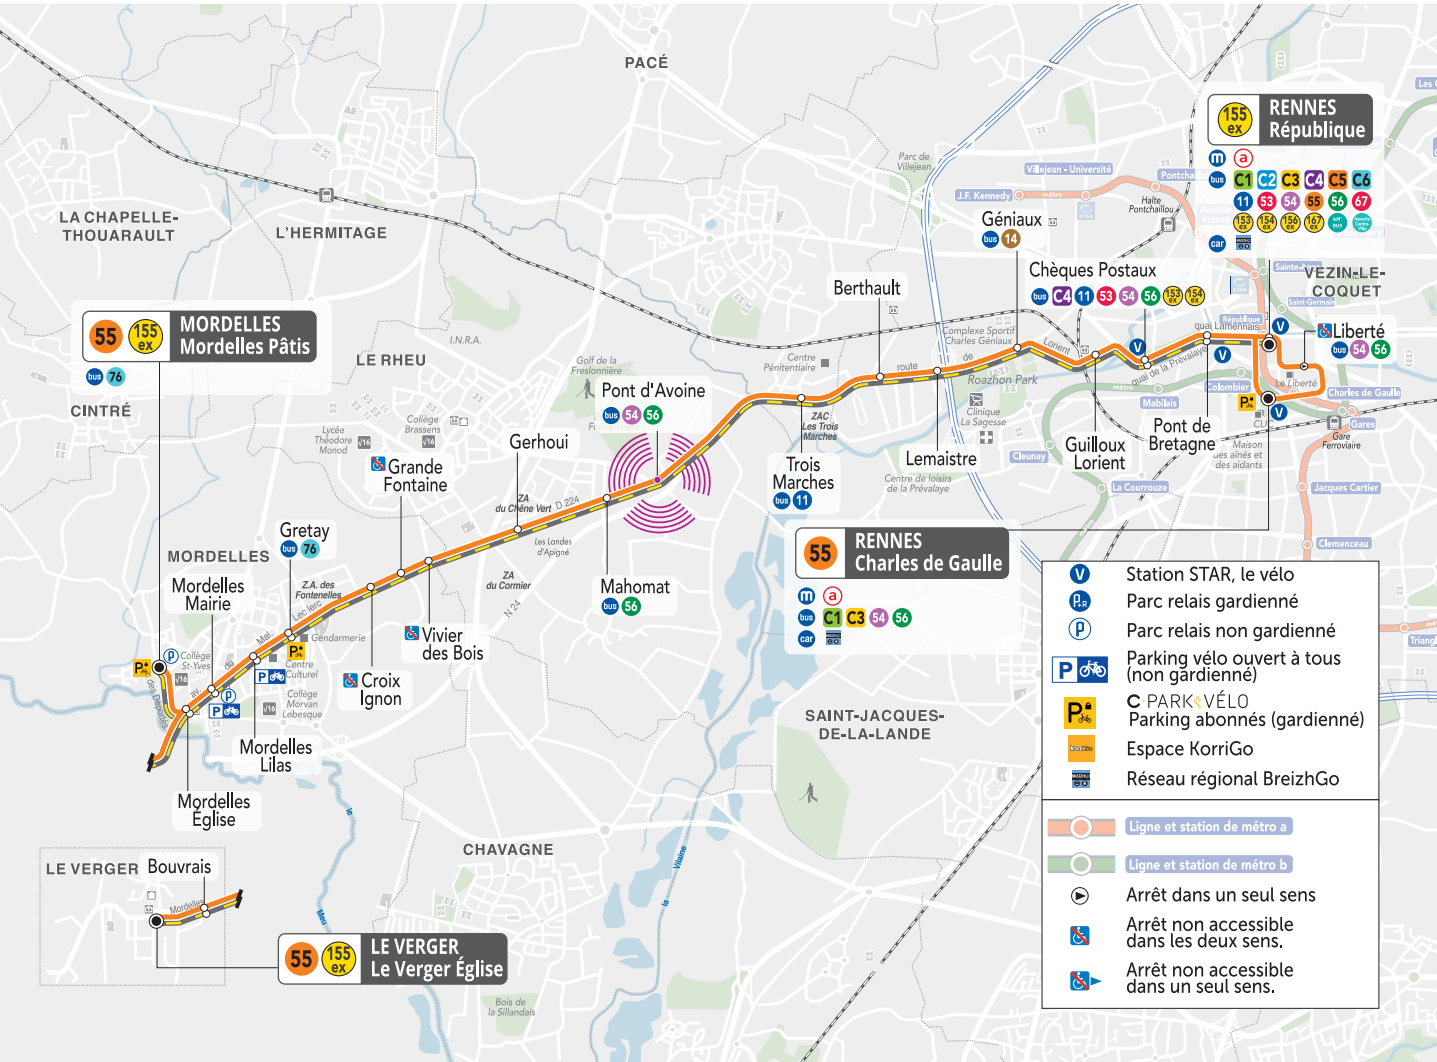

Les lignes 55 et 155 ex sont accessibles aux personnes à mobilité réduite. ATTENTION : les arrêts contenant ce symbole ne sont pas accessibles.

55 155 ex MORDELLES
Mordeles Pâtis

55 RENNES
Charles de Gaulle

155 ex RENNES
République

1. Station STAR, le vélo
   - Parc relais gardienné
   - Parc relais non gardienné
   - Parking vélo ouvert à tous (non gardienné)
   - PARK VÉLO
     Parking abonnés (gardienné)
   - Espace KorriGo
   - Réseau régional BreizhGo
2. ---
3. Ligne et station de métro a
   - Ligne et station de métro b
   - Arrêt dans un seul sens
   - Arrêt non accessible dans les deux sens.
   - Arrêt non accessible dans un seul sens.