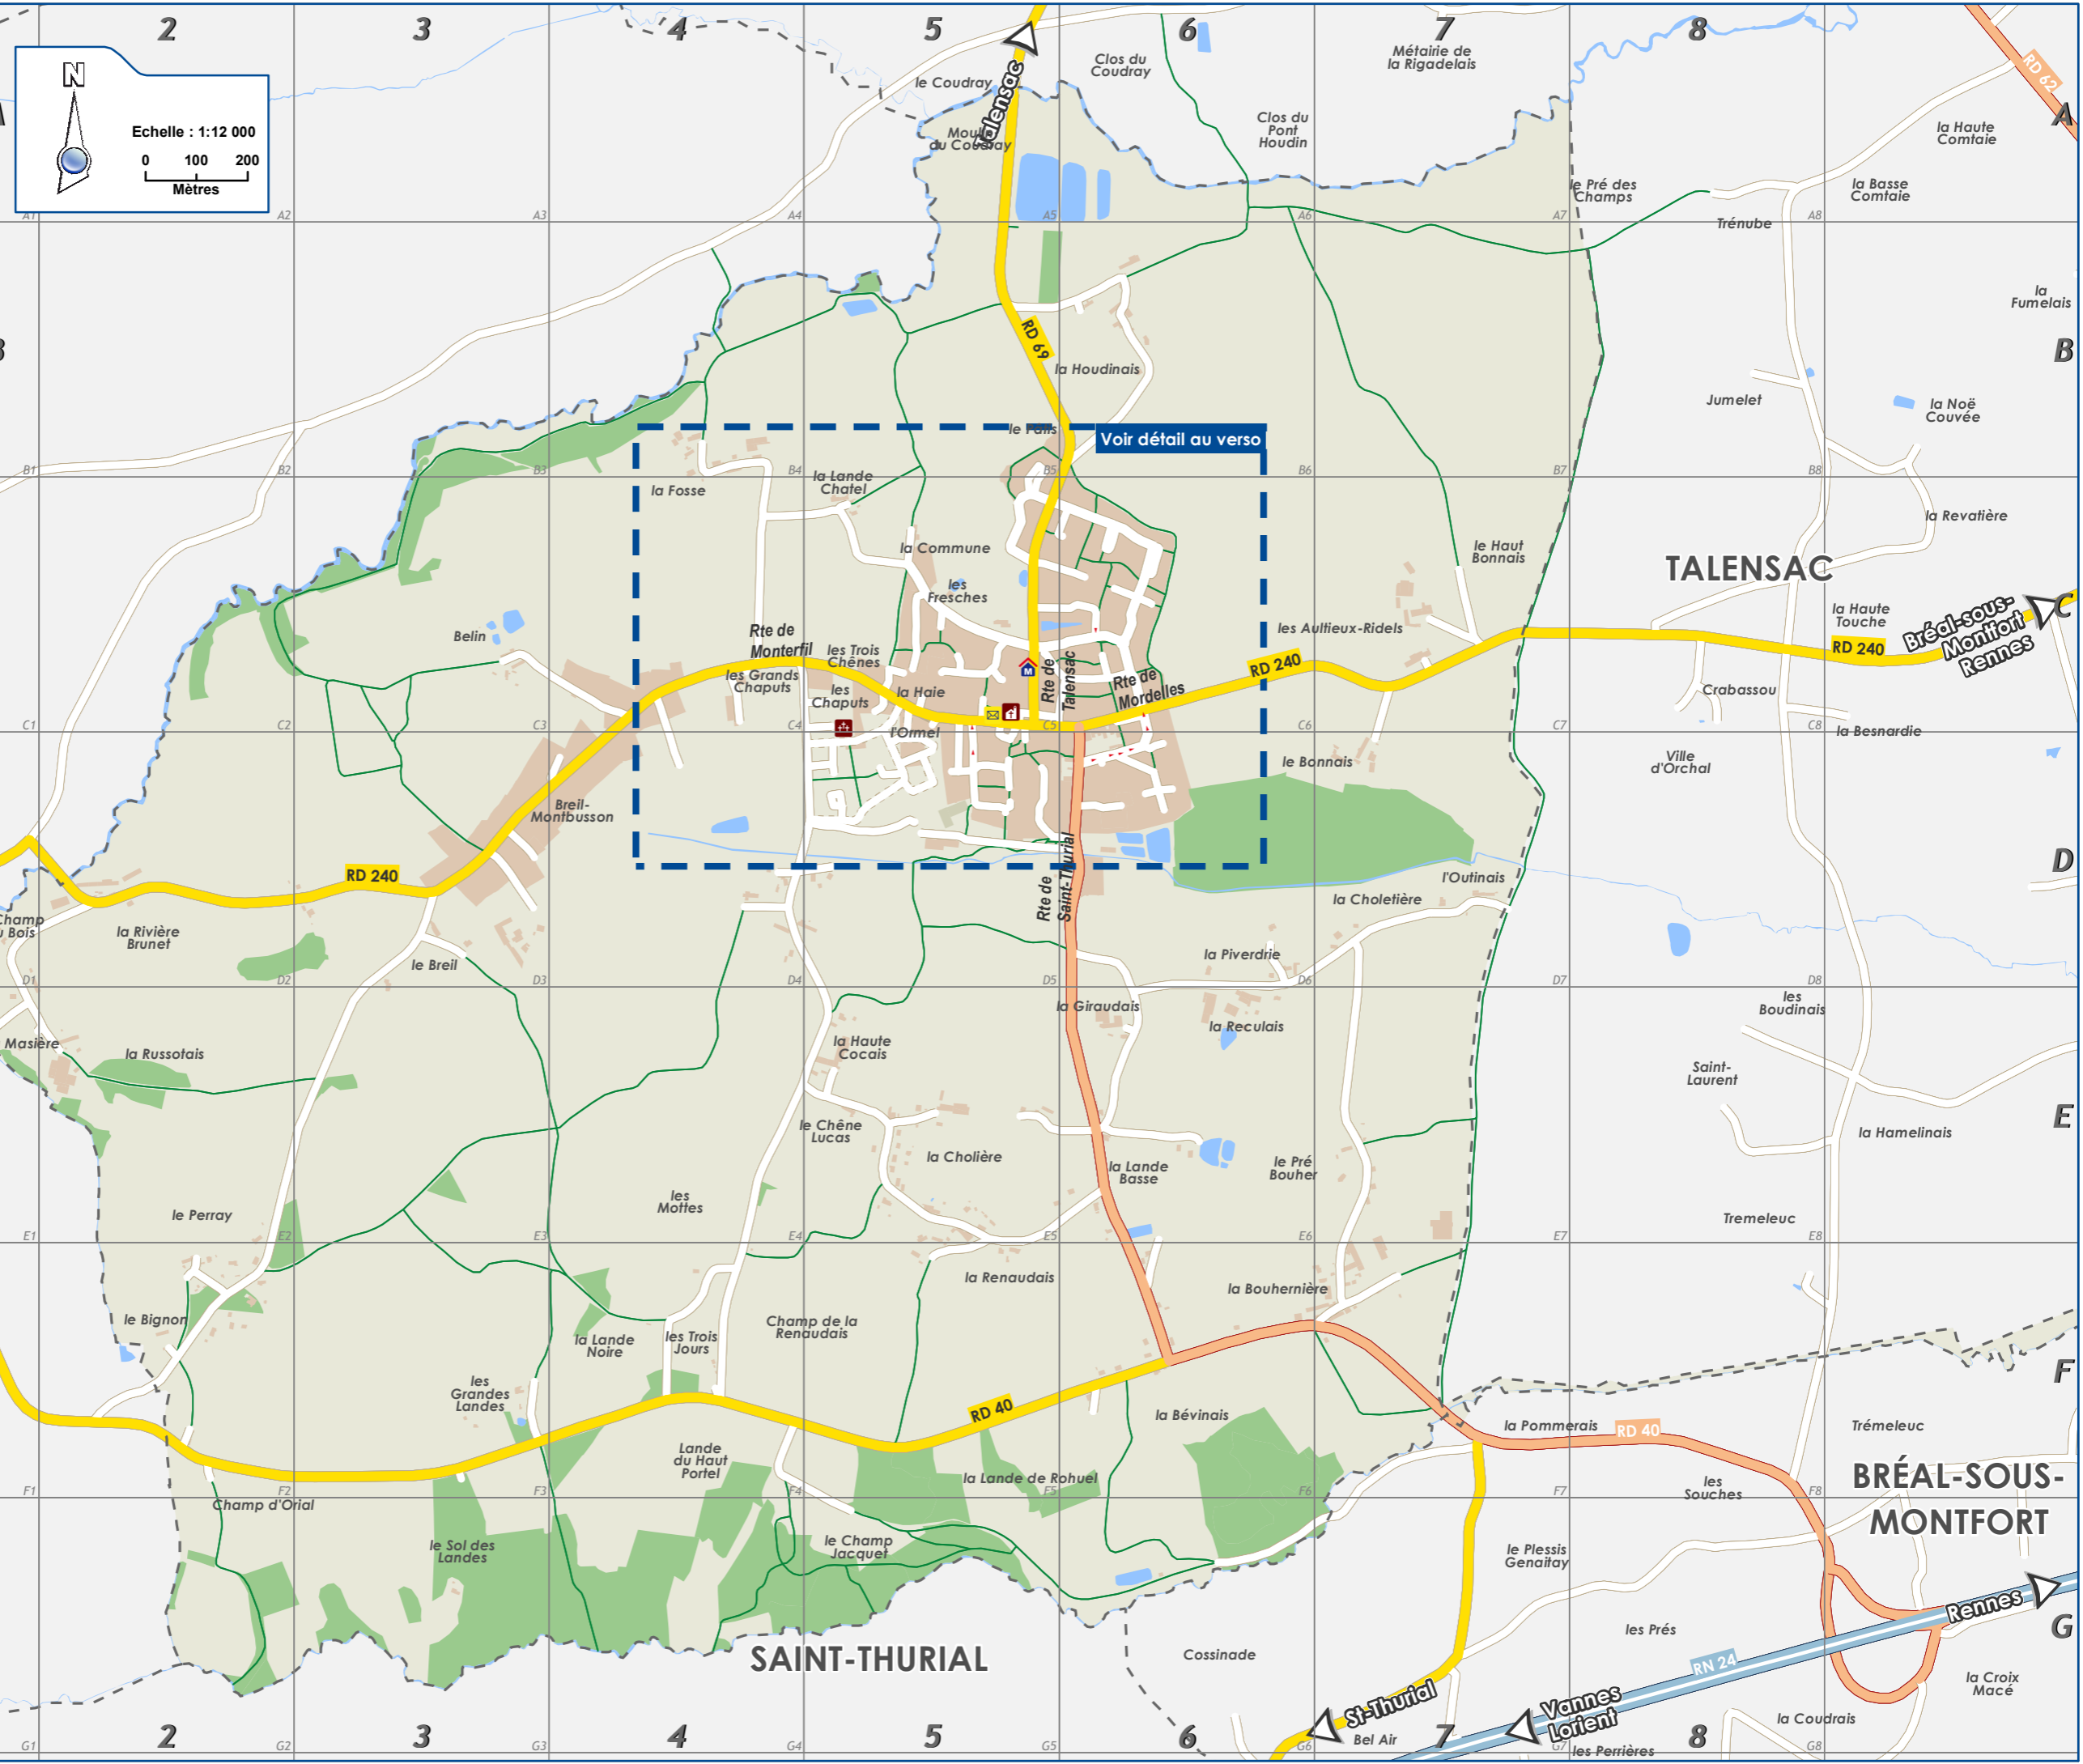

Échelle au 1/12 000
- Service SIG - Rennes Métropole
- Sources : PNCI - Rennes Métropole
BD Equipements - AUDIAR
Septembre 2019

1
MONTERFIL

TALENSAC

SAINT-THURIAL

BRÉAL-SOUS-MONTFORT

Monterfil

Monterfil

St-Thurial

Vannes
Lorient

Rennes

Bréal-sous-Montfort
Rennes

Voir détail au verso

LÉGENDE

-  Mairie
-  Gendarmerie / Police / Défense / Justice
-  Office de tourisme
-  Parking
-  Parking covoiturage
-  Déchèterie / Plate-forme déchets verts
-  Jardins familiaux
-  Terrain des gens du voyage
-  Camping - Aire d'accueil

Echelle : 1:3 000

0 20 40
Mètres

D4

D6

Le Verger

B-C

Bourg (Place du).....	C5-6
Bouvrais (Rue de la).....	C5-6
Camélias (Allée des).....	C6
Cassière (Rue de la).....	D5-6
Cave Neuve (Rue de la).....	C5-6
Chaputs (Rue des).....	C4 CD5
Chênes (Rue des).....	C5
Clos Neuf (Rue du).....	C5
Cocais (Rue de la).....	D4 DE5
Coudray (Impasse du).....	D6

R-S-T-V

Rosiers (Rue des).....	D5
Saint-Thurial (Allée de).....	D6
Saint-Thurial (Route de).....	CD6
Talensac (Route de).....	C5
Trois Chênes (Impasse des).....	C5
Vieille Eglise (Rue de la).....	C5
Vigne (Rue de la).....	C5-6