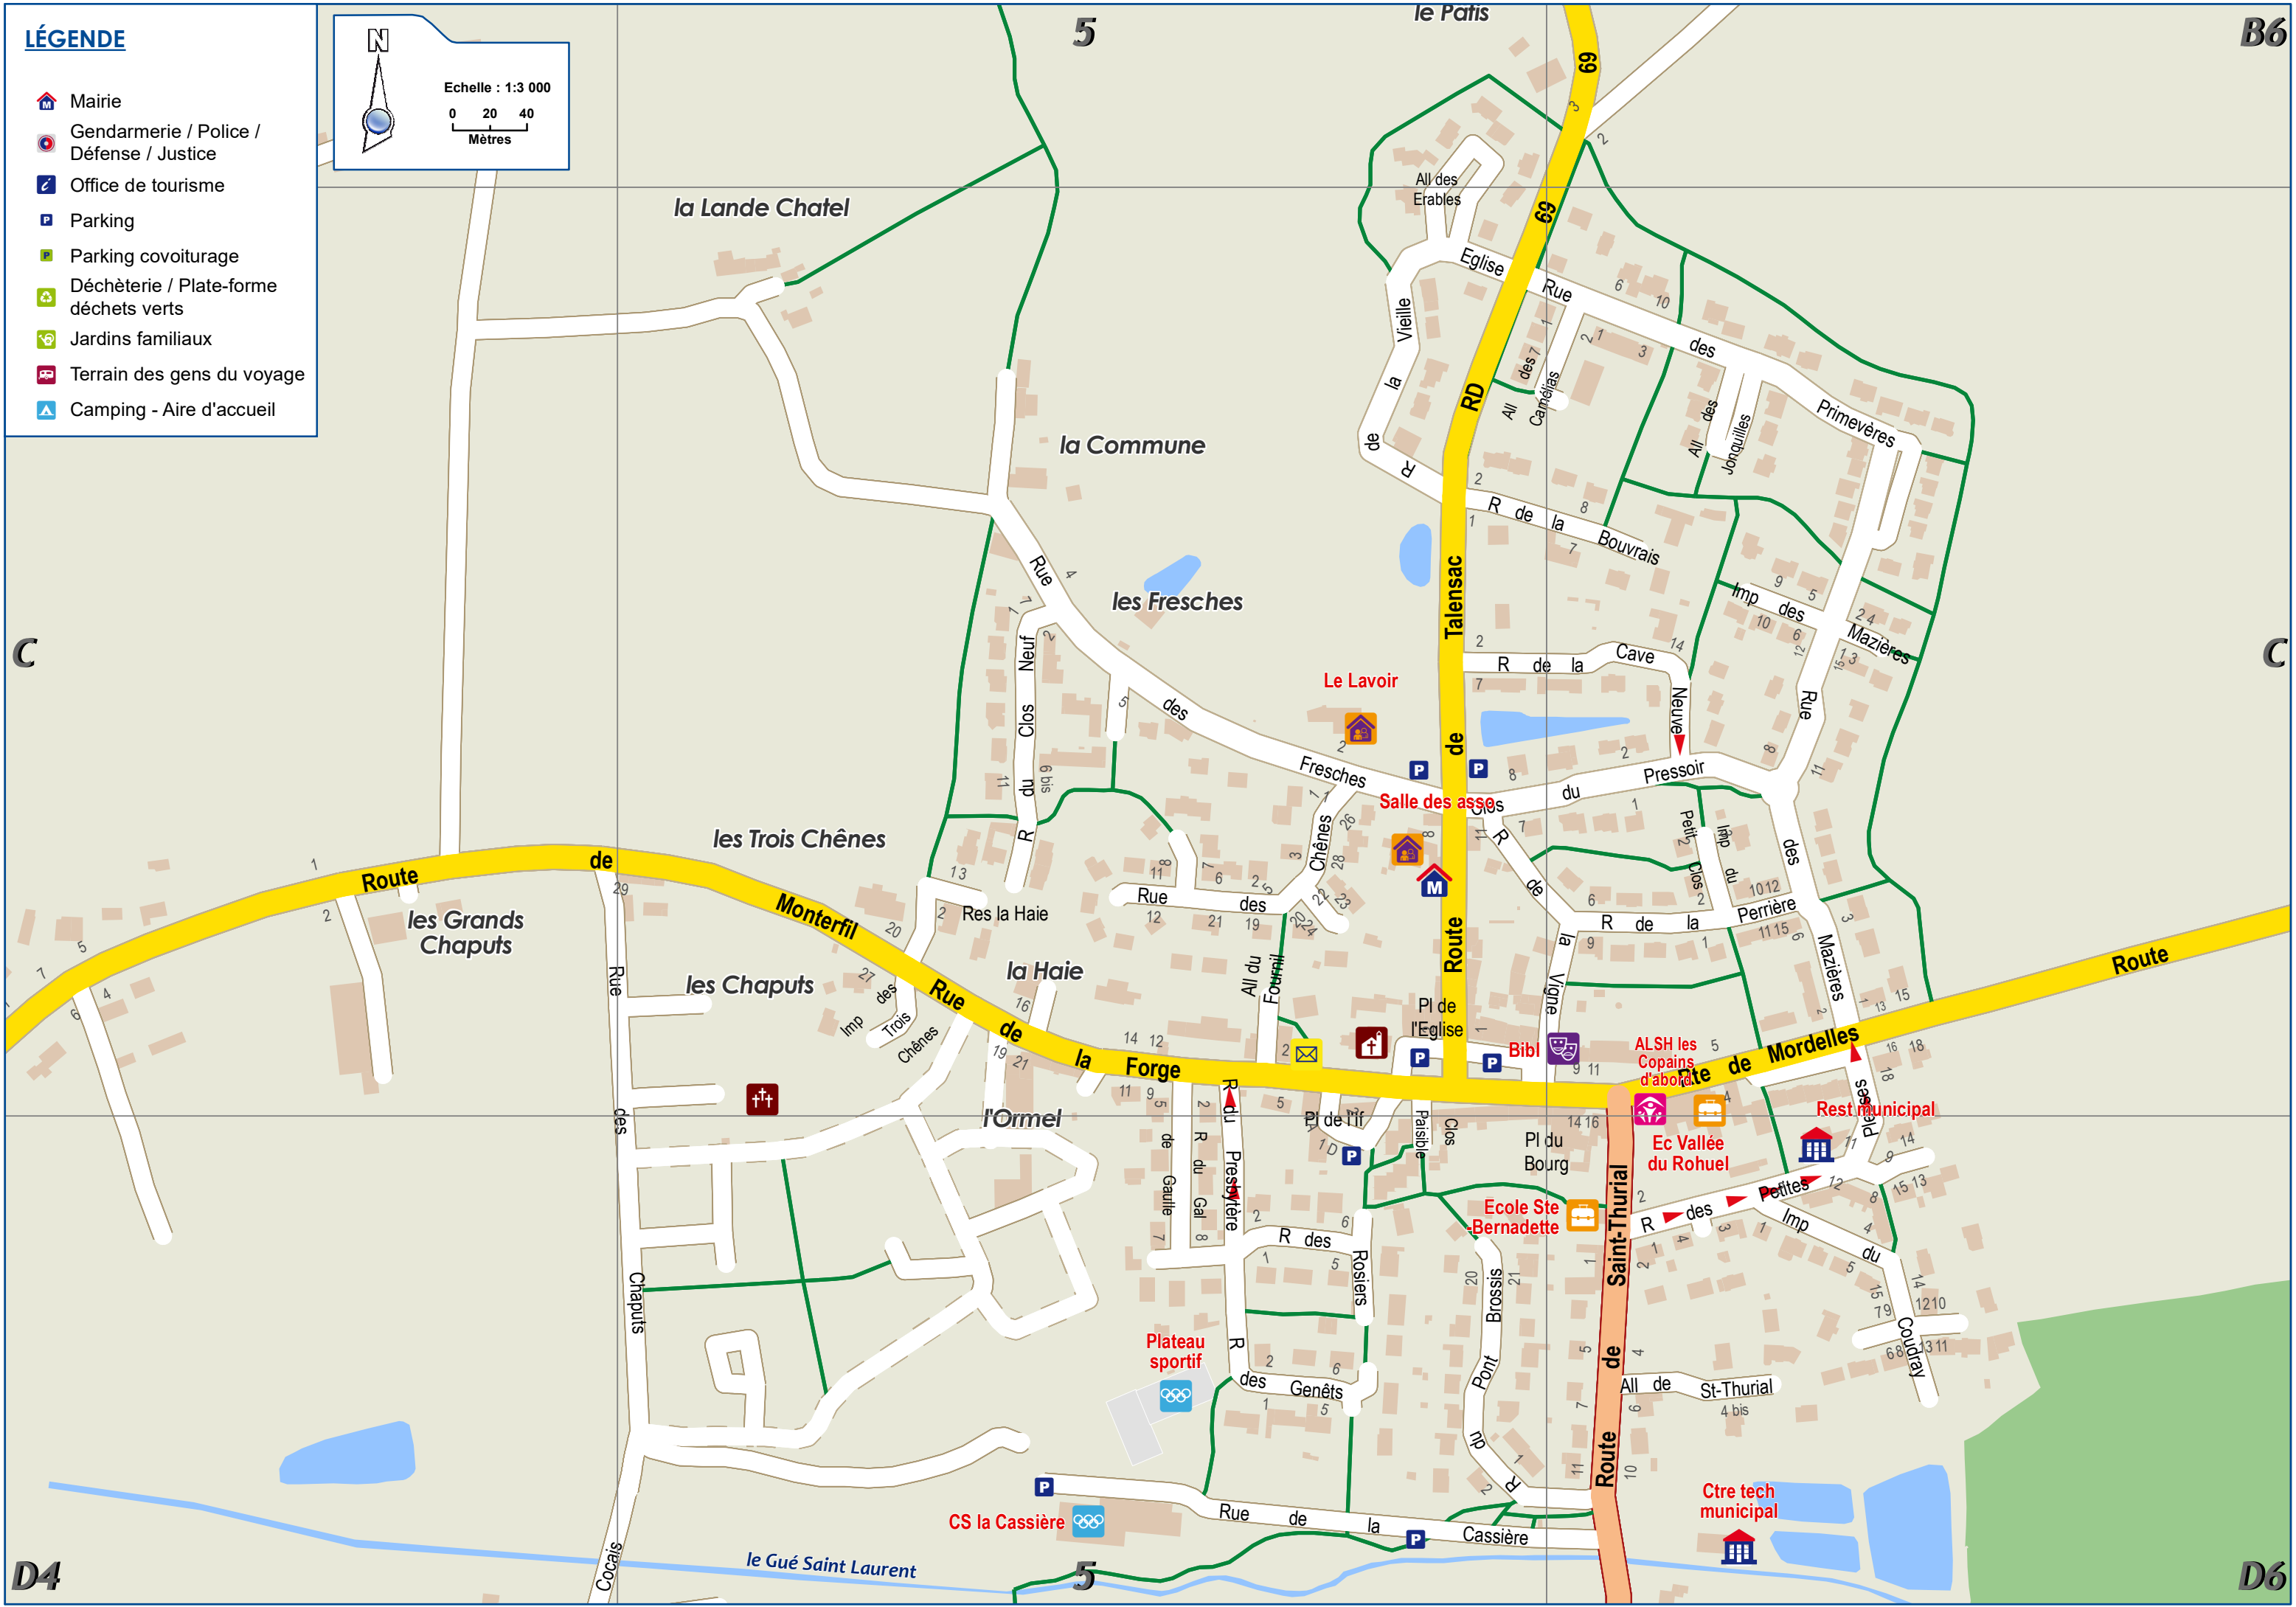

Vannes
Lorient

Rennes

Bréal-sous-Montfort
Rennes

Voir détail au verso

LÉGENDE

-  Mairie
-  Gendarmerie / Police / Défense / Justice
-  Office de tourisme
-  Parking
-  Parking covoiturage
-  Déchèterie / Plate-forme déchets verts
-  Jardins familiaux
-  Terrain des gens du voyage
-  Camping - Aire d'accueil

Echelle : 1:3 000

0 20 40
Mètres

D4

D6

Le Verger

B-C

Bourg (Place du).....	C5-6
Bouvrais (Rue de la).....	C5-6
Camélias (Allée des).....	C6
Cassière (Rue de la).....	D5-6
Cave Neuve (Rue de la).....	C5-6
Chaputs (Rue des).....	C4 CD5
Chênes (Rue des).....	C5
Clos Neuf (Rue du).....	C5
Cocais (Rue de la).....	D4 DE5
Coudray (Impasse du).....	D6

R-S-T-V

Rosiers (Rue des).....	D5
Saint-Thurial (Allée de).....	D6
Saint-Thurial (Route de).....	CD6
Talensac (Route de).....	C5
Trois Chênes (Impasse des).....	C5
Vieille Eglise (Rue de la).....	C5
Vigne (Rue de la).....	C5-6